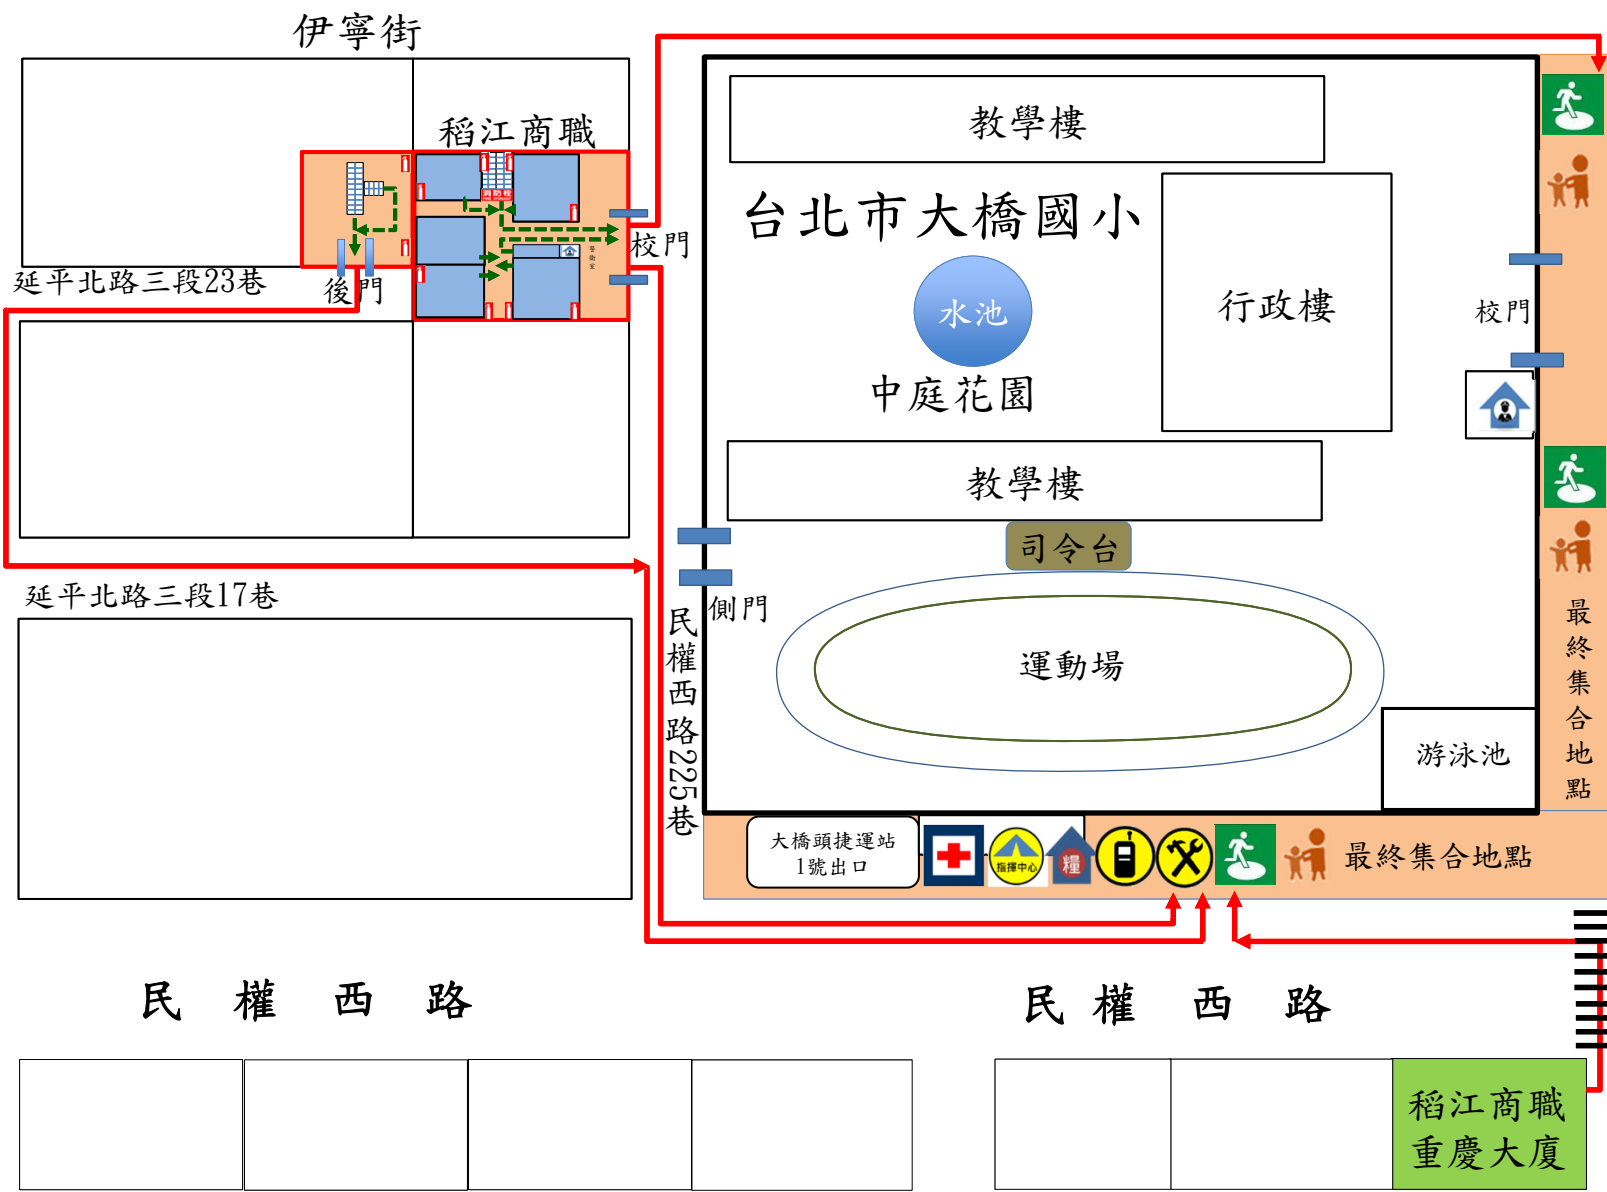

台北市大同區稻江商職一校園防災地圖(地震及火災災害)

經度：東經121度30分43.1秒
緯度：北緯 25度03分50.9秒

114.09.01 總務處製

防救災資訊

災害通報單位

教育部校安中心
02-33437855
02-33437856
台北市政府教育局
02-27208889
大同區災害應變中心
02-66080119

警消醫療單位

民族路派出所
02-25926204
大同消防分隊
02-25577233
台北市立聯合醫院中興院區
02-25553000
馬偕紀念醫院
02-25433535

各類災害避難原則

地震	先避難，再疏散
淹水	垂直避難
海嘯	往高處避難
土石流	預防性撤離

路線標示

建築內路線 --->	建築外路線 ——>
---------------	--------------

圖例

室外避難處所	指揮中心	急救站	滅火器	消防栓	災時家長接送區
物資儲備點	救援器材放置點	通訊設備放置點	AED	警衛室	