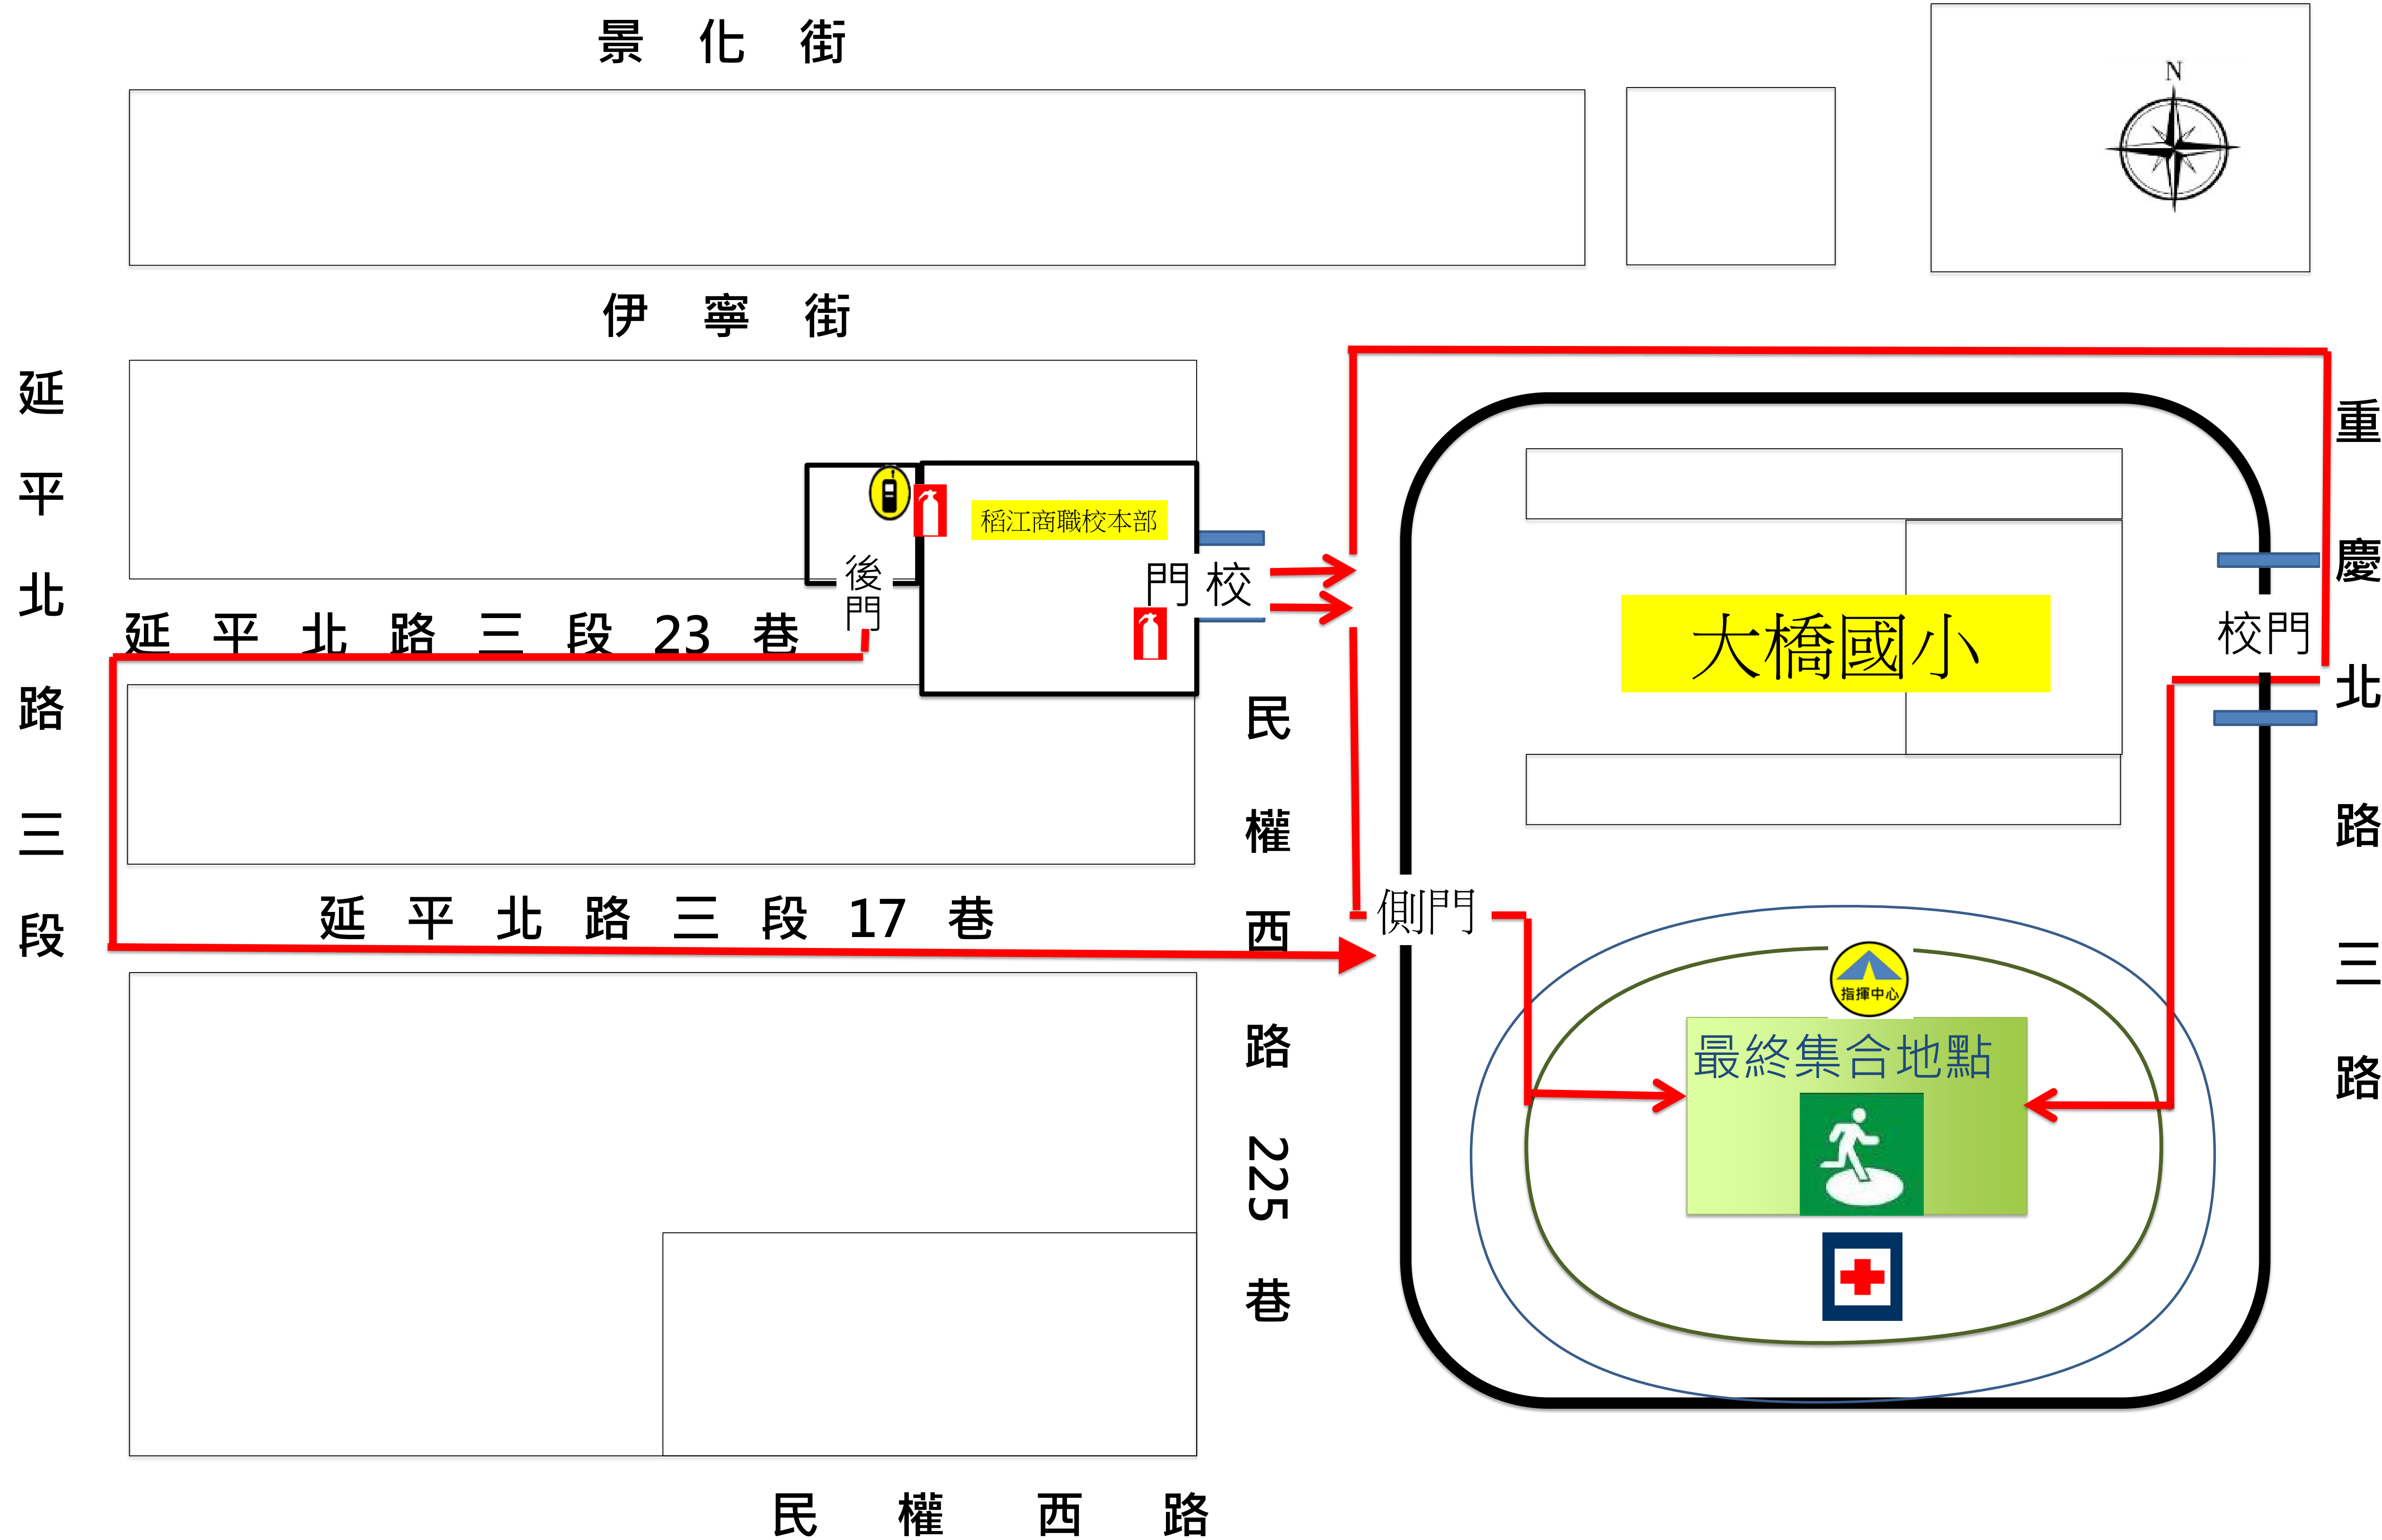

# 台北市大同區稻江商職一校園防災地圖(火災及地震災害)

經度:東經121度30分43.1秒  
緯度:北緯25度03分50.9秒

110.10 總務處製

## 標示

建築內路線  
----->

建築外路線  
----->