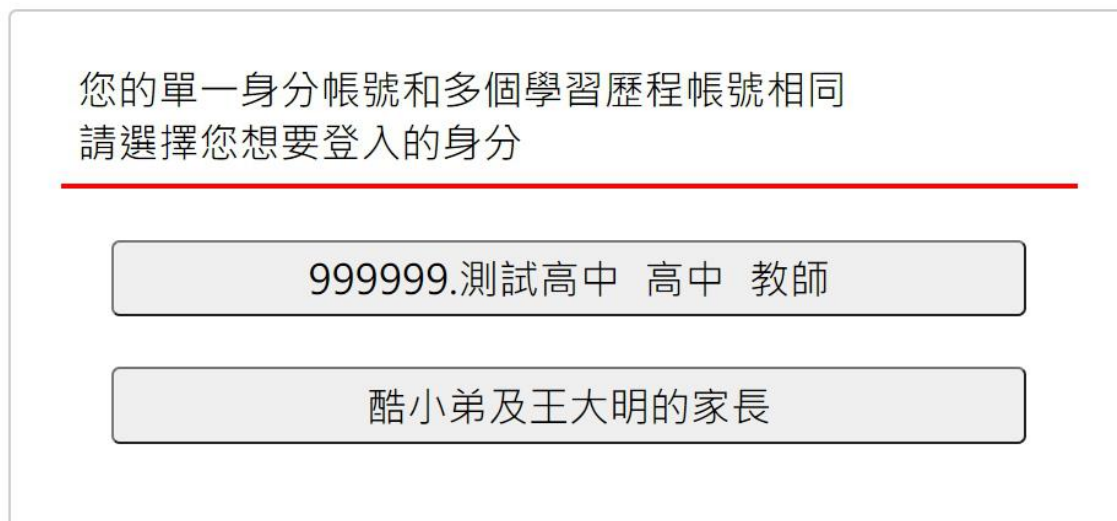

技訊網

<https://techexpo.moe.edu.tw/search/>

1.4 營隊活動

- 點選封面查詢營隊相關活動內容。

2. 教師兼家長登入學習歷程檔案櫃

- 進入學生學習歷程檔案系統時可切換，【教師/家長】身分，依據您選擇的身分顯示檔案櫃內容。

2.1 教師畫面示意圖

- 詳細操作請參閱【系統操作說明(導師)、(授課教師)、(課程諮詢教師)】

- 登入後，也可以依照此方式進行切換身分或是檢視不同小孩的檔案櫃。

- 點擊上方右上角姓名，系統彈跳出切換視窗及登出的功能。
藍色區塊為切換教師身分，紅色區塊為檢視不同小孩子的檔案櫃。

2.2 檢視學生檔案櫃畫面

- 家長僅開放檢視學生檔案櫃頁面之權限。

3. 家長登入學習歷程檔案櫃

3.1 家長畫面示意圖

- 登入後，系統提示引導訊息。

3.2 檢視學生檔案櫃畫面