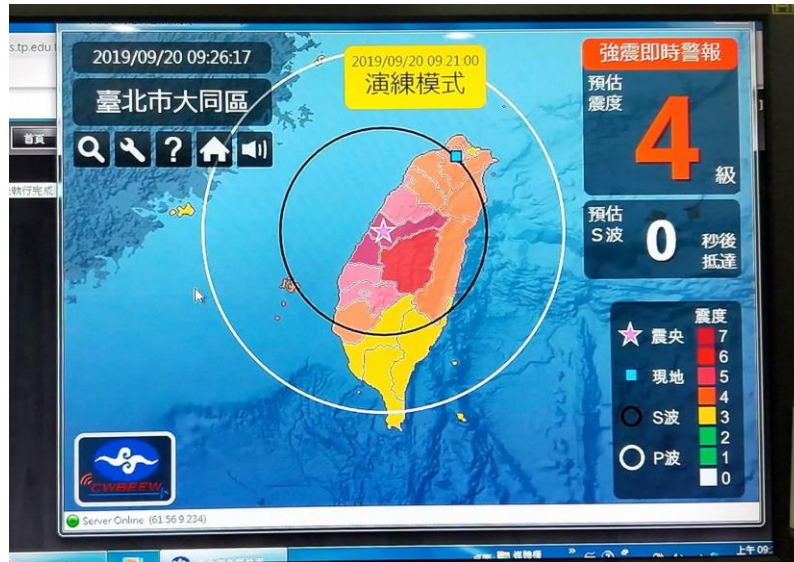

5. 強震即時速報系統

保持全時開啟並正常接收

警報信號資料

地震報告資料