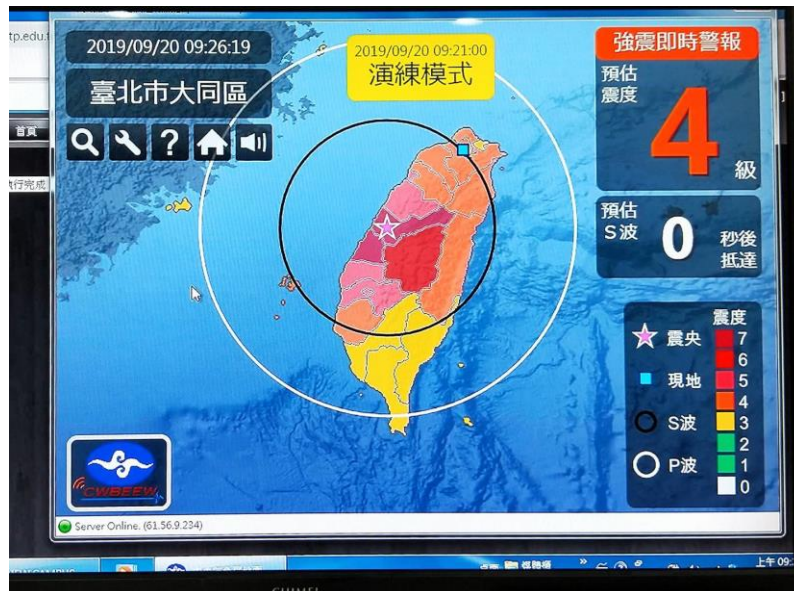

5. 強震即時速報系統

保持全時開啟並正常接收

警報信號資料

地震報告資料