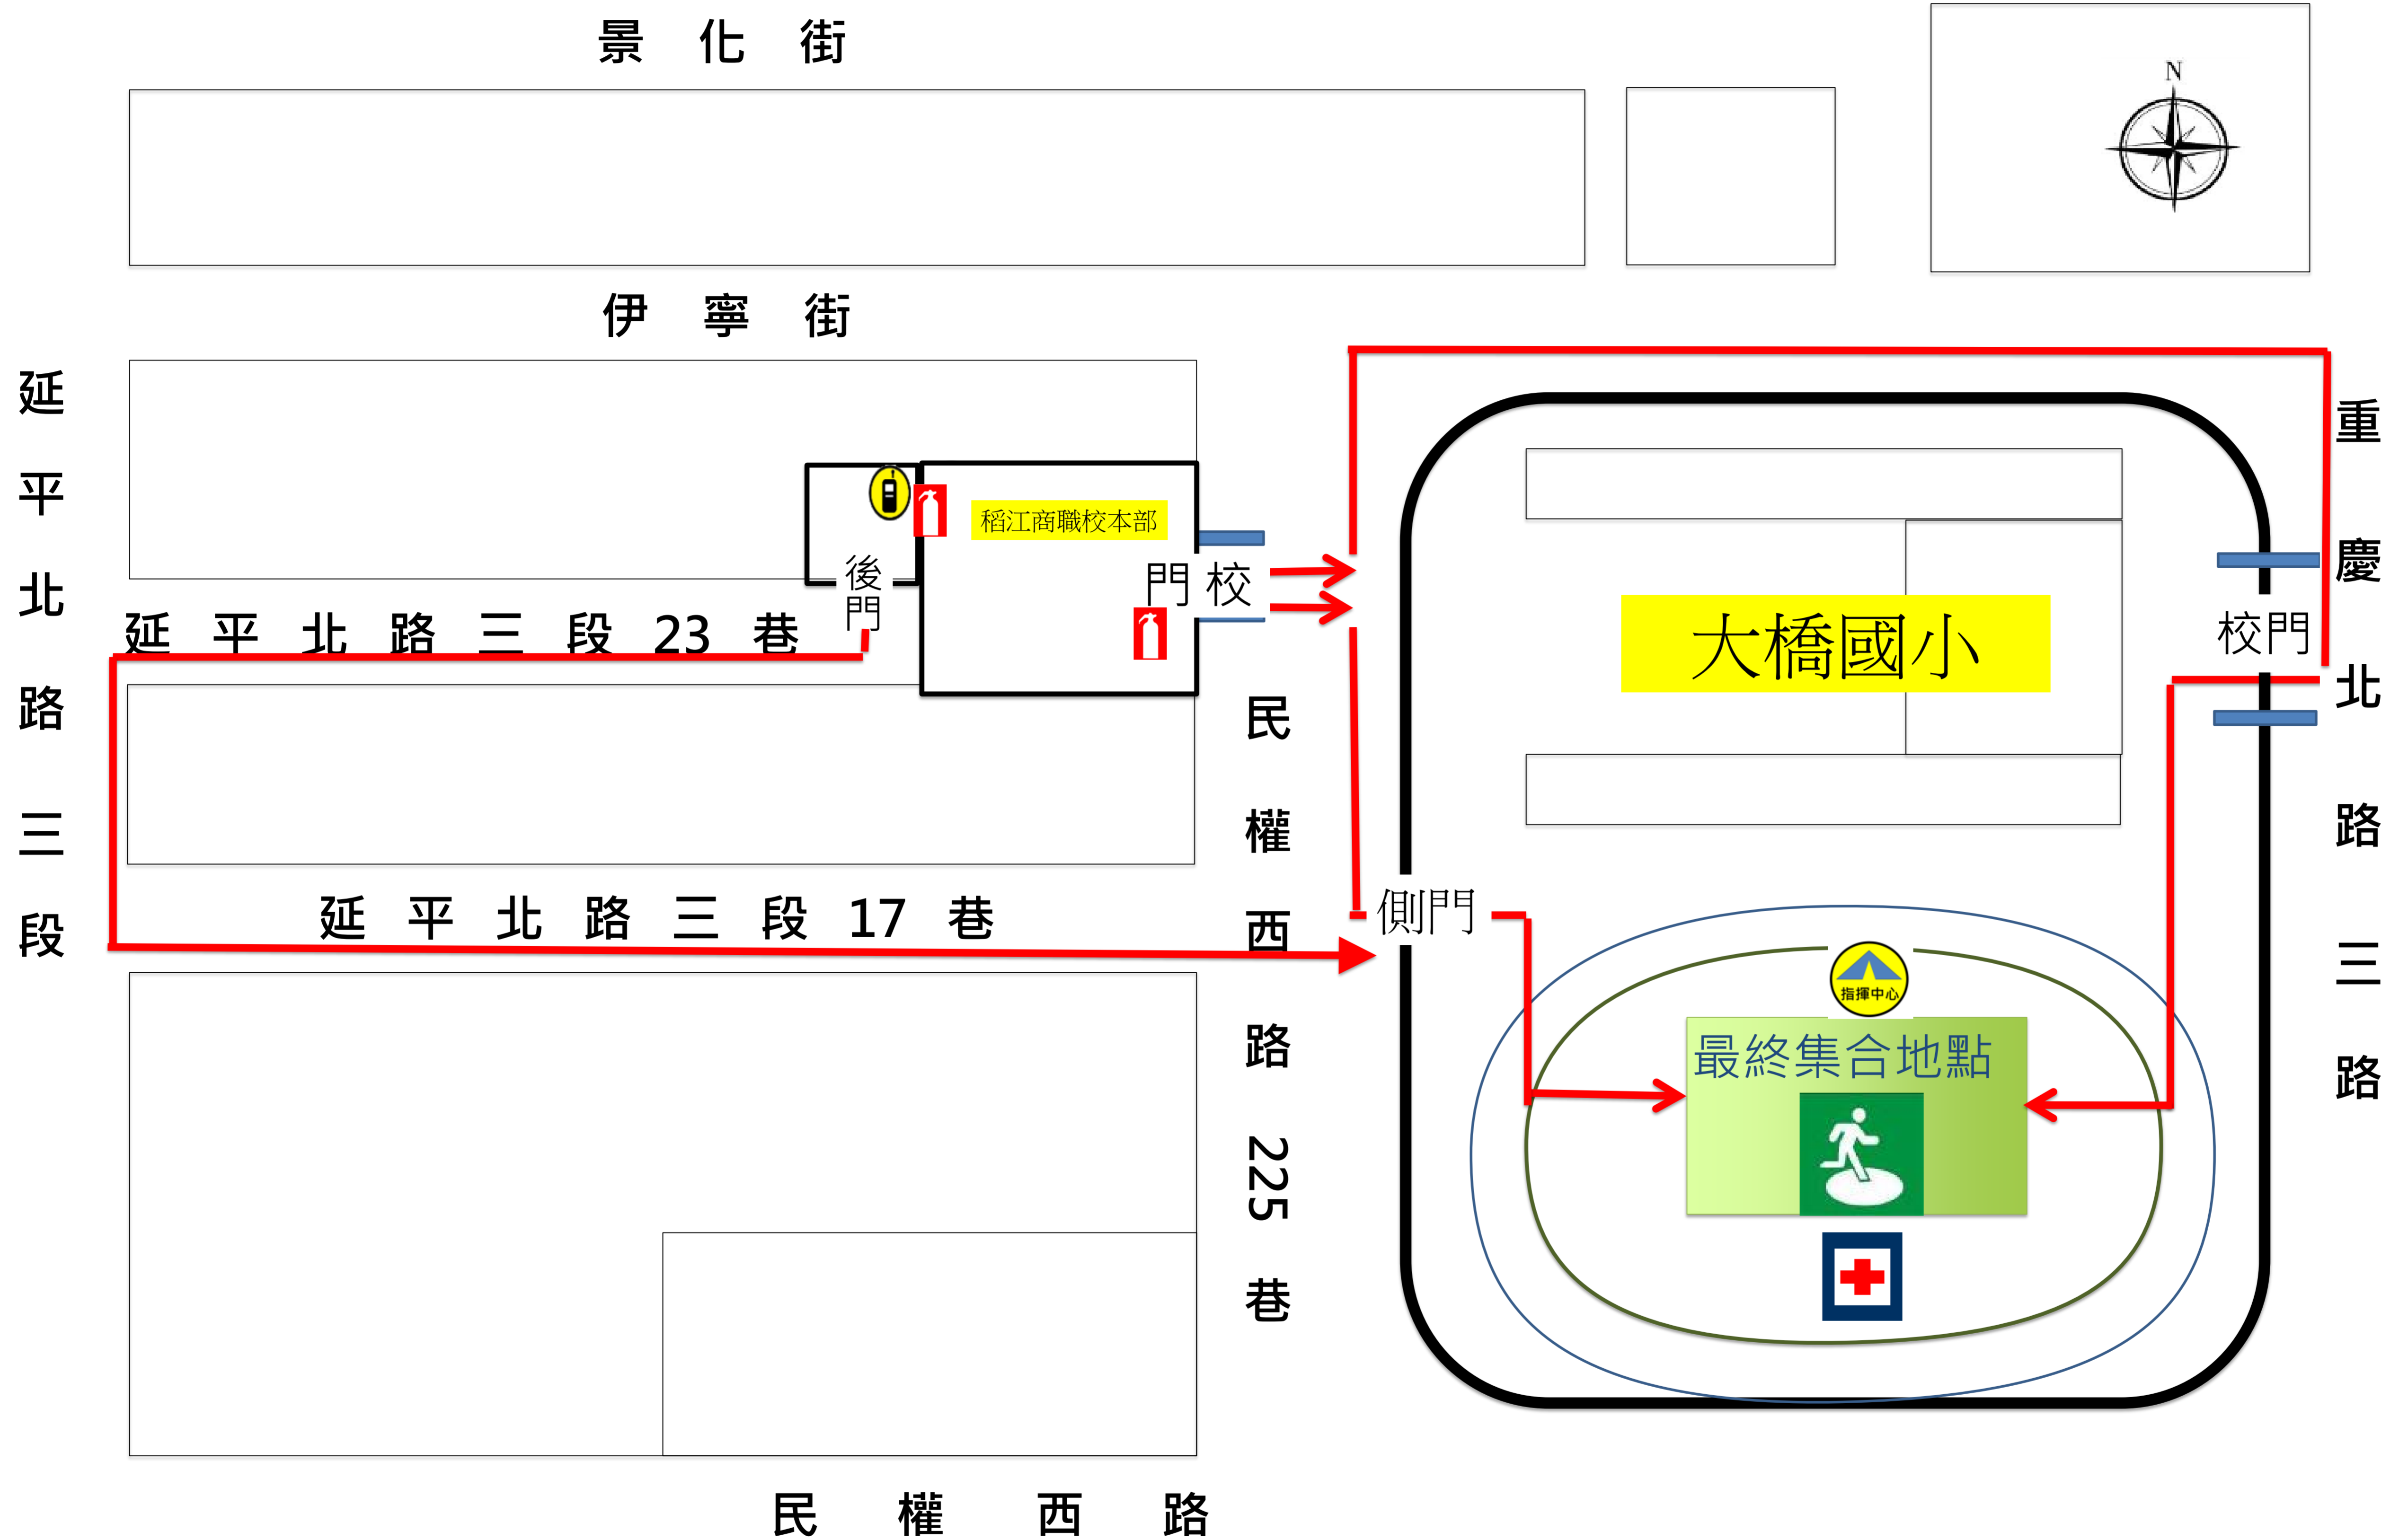

台北市大同區稻江商職一校園防災地圖(火災及地震災害)

經度:東經121度30分43.1秒
緯度:北緯25度03分50.9秒

108.09 總務處製

防救災資訊

災害通報單位

教育部校安中心
02-33437855
02-33437856
中山區災害
應變中心
02-66082730
台北市教育局
02-27208889

警消醫療單位

民族路派出所
02-25926204
大同消防分隊
02-25577233
馬偕紀念醫院
02-25433535

學校災害潛勢資訊

地震潛勢: 高
淹水潛勢: 低
坡地潛勢: 低
(依全國各級學校災害
潛勢資訊管理系統)

標示

建築內路線
----->

建築外路線
----->

圖例

指揮中心		室外避難處所		急救站		滅火器	
通訊設備放置點		物資儲備點		救援器材放置點		消防栓	