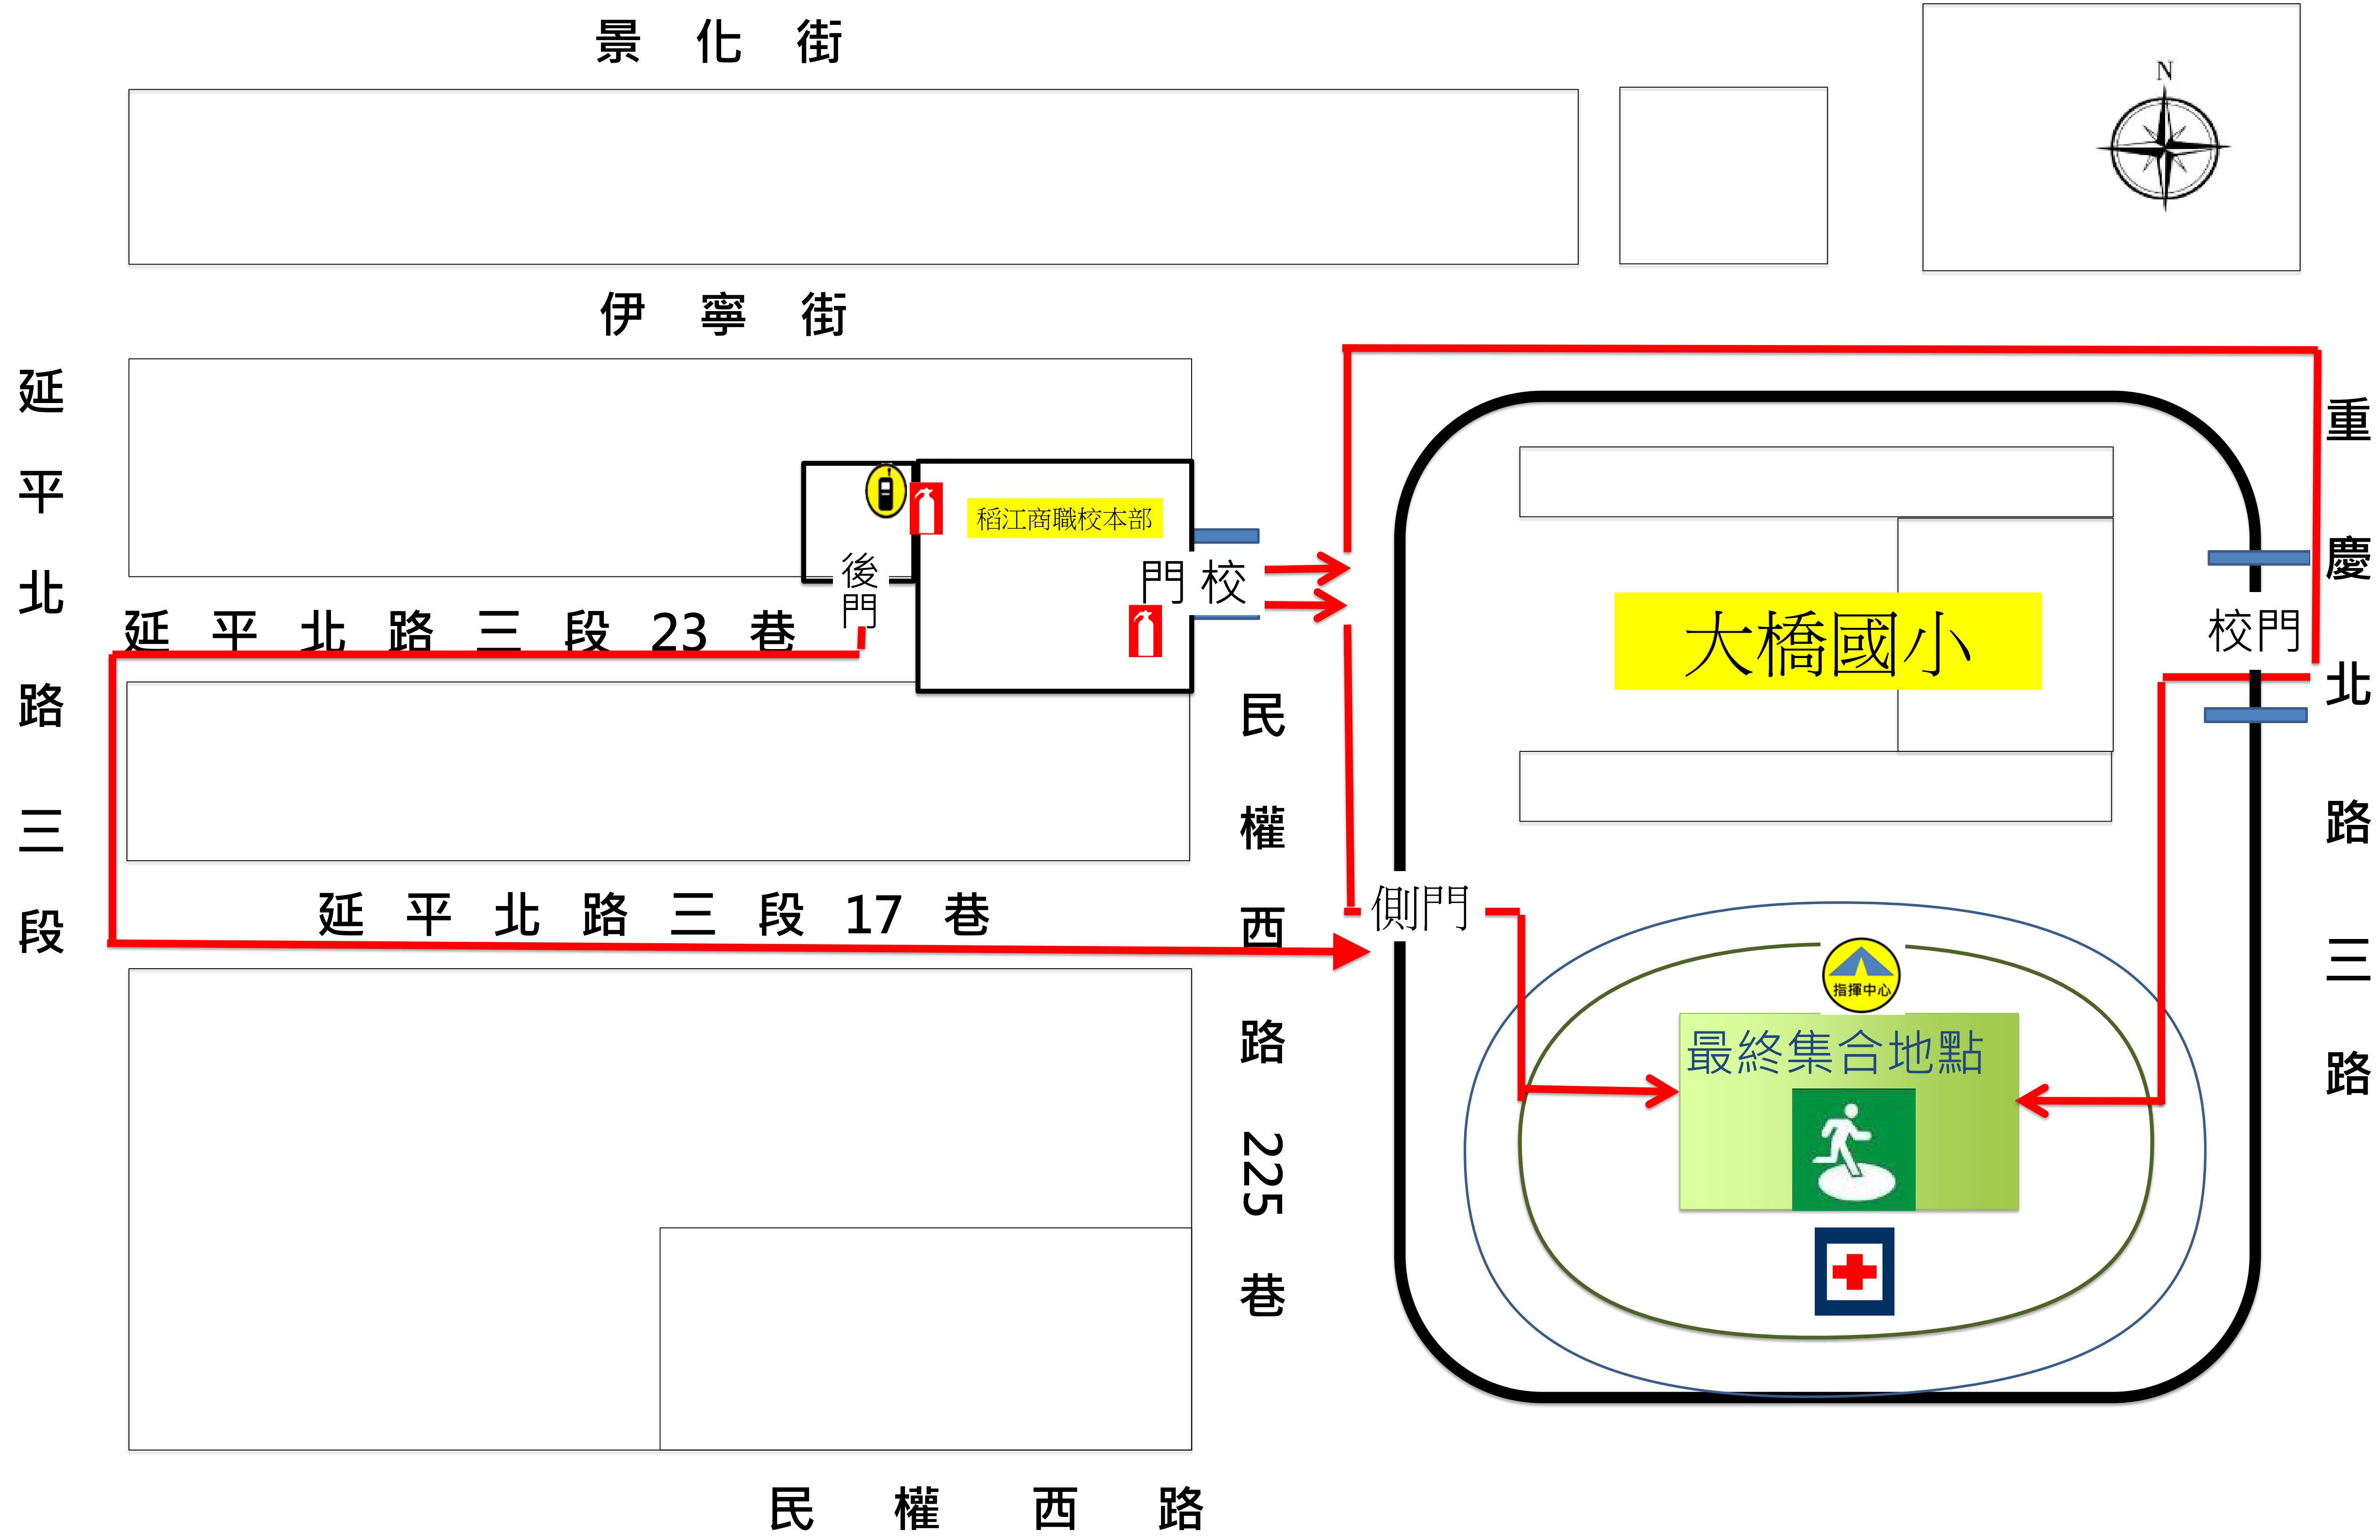

台北市大同區稻江商職一校園防災地圖(火災及地震災害)

經度:東經121度30分43.1秒
緯度:北緯25度03分50.9秒

105.09 總務處製

防救災資訊

災害通報單位

教育部校安中心
02-33437855
02-33437856
中山區災害
應變中心
02-66082730
台北市教育局
02-27208889

警消醫療單位

民族路派出所
02-25926204
大同消防分隊
02-25577233
馬偕紀念醫院
02-25433535

學校災害潛勢資訊

地震潛勢: 高
淹水潛勢: 低
坡地潛勢: 低
(依全國各級學校災害
潛勢資訊管理系統)

標示

建築內路線
----->

建築外路線
----->

圖例

指揮中心		室外避難處所		急救站		滅火器	
通訊設備放置點		物資儲備點		救援器材放置點		消防栓	